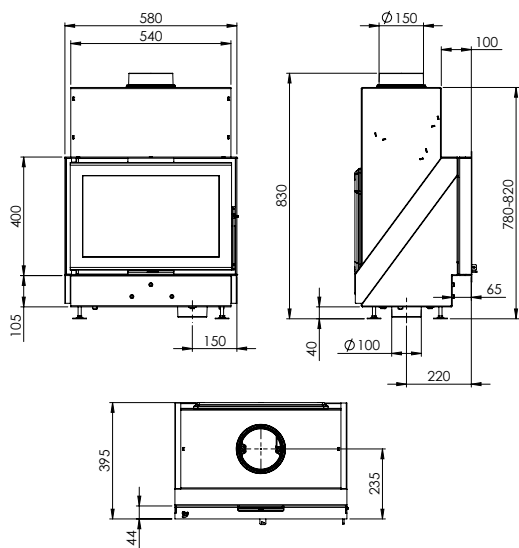

żeliwne, zagłębione palenisko z rusztem

dovre | VISTA 600

nowoczesne drzwi frontowe z szybą żaroodporną (545x365 mm)
otwierane na lewą stronę
obniżone palenisko
popielnik
waga 95 kg
wymiary: S/W/G 580x830x395
opcjonalnie: stojak, rama 4 mm lub 25 mm

dovre | VISTA 700

nowoczesne drzwi frontowe z szybą żaroodporną (645x365 mm)
otwierane na lewą stronę
obniżone palenisko
popielnik
waga 105 kg
wymiary: S/W/G 680x830x395
opcjonalnie: stojak, rama 4 mm lub 25 mm

dovre | VISTA 800

nowoczesne drzwi frontowe z szybą żaroodporną (745x415 mm)
otwierane na lewą stronę
obniżone palenisko
popielnik
waga 115 kg
wymiary: S/W/G 780x830x395
opcjonalnie: stojak, rama 4 mm lub 25 mm

dovre | VISTA 900

nowoczesne drzwi frontowe z szybą żaroodporną (845x415 mm)
otwierane na lewą stronę
obniżone palenisko
popielnik
waga 125 kg
wymiary: S/W/G 880x830x395
opcjonalnie: stojak, rama 4 mm lub 25 mm